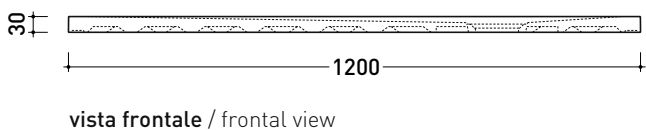

2022

C8012P CM3 80x120

Piatta doccia cm 80x120 da appoggio - incasso filo pavimento
(piletta sifonata con griglia in Acciaio inox ø 90 mm inclusa)

Complementi: **Rubinetti doccia linea ONE - NOKÉ - SI - FOLD - X1 - STIL**
Accessori linea TWO - HOOP - FOLD

Accessori tecnici: **Griglia quadrata verniciata in TINTA (C12C)**

Dim. Imballo **cm** | Peso **41 kg** | Pz. Pallet n° -

CE UNI EN 14527 Dop-No14527

PILETTA IN DOTAZIONE / INCLUDED DRAIN

Piletta sifonata / Drainage
Portata / Flow rate: 0,5 l/sec (EN 274 >0,4 l/sec)

dettaglio del bordo / shower tray rim detail

dimensioni in mm

Le misure dimensionali riportate hanno una tolleranza del 2%