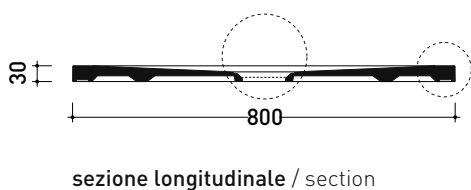

2022

C8012P CM3 80x120

Piatta doccia cm 80x120 da appoggio - incasso filo pavimento
(piletta sifonata con griglia in Acciaio inox ø 90 mm inclusa)

Complementi: **Rubinetti doccia linea ONE - NOKÉ - SI - FOLD - X1 - STIL**
Accessori linea TWO - HOOP - FOLD

Accessori tecnici: **Griglia quadrata verniciata in TINTA (C12C)**

Dim. Imballo **cm** | Peso **41 kg** | Pz. Pallet n° -

CE UNI EN 14527 Dop-No14527

PILETTA IN DOTAZIONE / INCLUDED DRAIN

Piletta sifonata / Drainage
Portata / Flow rate: 0,5 l/sec (EN 274 >0,4 l/sec)

dettaglio del bordo / shower tray rim detail

dimensioni in mm

Le misure dimensionali riportate hanno una tolleranza del 2%