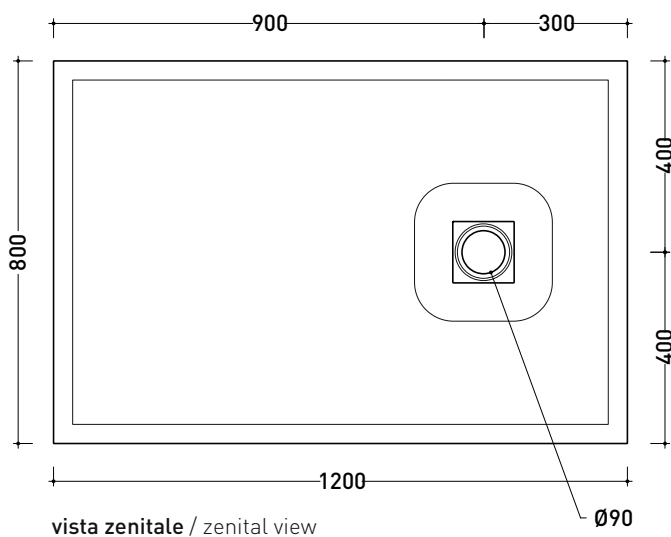

2022

C8012P CM3 80x120

Piatta doccia cm 80x120 da appoggio - incasso filo pavimento
(piletta sifonata con griglia in Acciaio inox ø 90 mm inclusa)

Complementi: **Rubinetti doccia linea ONE - NOKÉ - SI - FOLD - X1 - STIL**
Accessori linea TWO - HOOP - FOLD

Accessori tecnici: **Griglia quadrata verniciata in TINTA (C12C)**

Dim. Imballo **cm** | Peso **41 kg** | Pz. Pallet n° -

CE UNI EN 14527 Dop-No14527

PILETTA IN DOTAZIONE / INCLUDED DRAIN

Piletta sifonata / Drainage
Portata / Flow rate: 0,5 l/sec (EN 274 >0,4 l/sec)

dettaglio del bordo / shower tray rim detail

dimensioni in mm

Le misure dimensionali riportate hanno una tolleranza del 2%