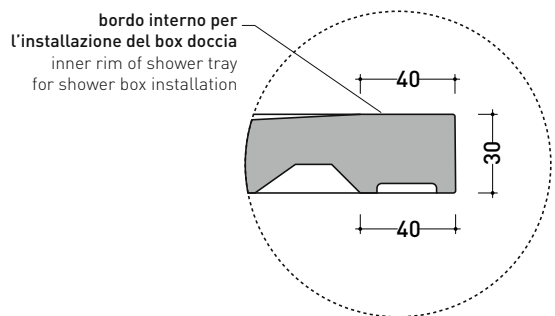

2022

C8012P CM3 80x120

Piatta doccia cm 80x120 da appoggio - incasso filo pavimento
(piletta sifonata con griglia in Acciaio inox ø 90 mm inclusa)

Complementi: **Rubinetti doccia linea ONE - NOKÉ - SI - FOLD - X1 - STIL**
Accessori linea TWO - HOOP - FOLD

Accessori tecnici: **Griglia quadrata verniciata in TINTA (C12C)**

Dim. Imballo **cm** | Peso **41 kg** | Pz. Pallet n° -

CE UNI EN 14527 Dop-No14527

PILETTA IN DOTAZIONE / INCLUDED DRAIN

Piletta sifonata / Drainage
Portata / Flow rate: 0,5 l/sec (EN 274 >0,4 l/sec)

dettaglio del bordo / shower tray rim detail

dimensioni in mm

Le misure dimensionali riportate hanno una tolleranza del 2%