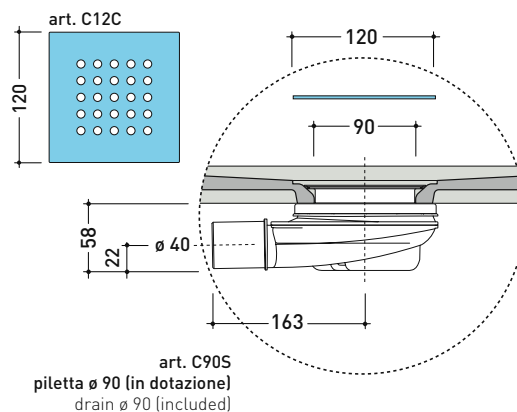

2022

C8012P CM3 80x120

Piatta doccia cm 80x120 da appoggio - incasso filo pavimento
(piletta sifonata con griglia in Acciaio inox ø 90 mm inclusa)

Complementi: **Rubinetti doccia linea ONE - NOKÉ - SI - FOLD - X1 - STIL**
Accessori linea TWO - HOOP - FOLD

Accessori tecnici: **Griglia quadrata verniciata in TINTA (C12C)**

Dim. Imballo **cm** | Peso **41 kg** | Pz. Pallet n° -

CE UNI EN 14527 Dop-No14527

PILETTA IN DOTAZIONE / INCLUDED DRAIN

Piletta sifonata / Drainage
Portata / Flow rate: 0,5 l/sec (EN 274 >0,4 l/sec)

dettaglio del bordo / shower tray rim detail

dimensioni in mm

Le misure dimensionali riportate hanno una tolleranza del 2%